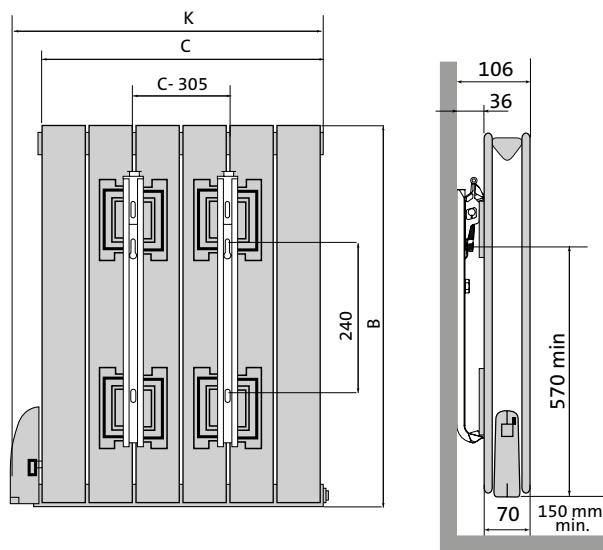

Montage

Met meegeleverde verticale consoleset.

Verpakking en bescherming

De radiatoren worden individueel verpakt in kartonnen doos met buffers, inclusief EPS-hoekbeschermers en bescherm foam aan de voorzijde. Het geheel is verpakt in krimpfolie. De verpakking blijft tot aan de oplevering rond de radiator, teneinde beschadigingen te voorkomen.

Garantie

Garantie tegen fabricagefouten: 10 jaar na installatie. 2 jaar op elektrische onderdelen.