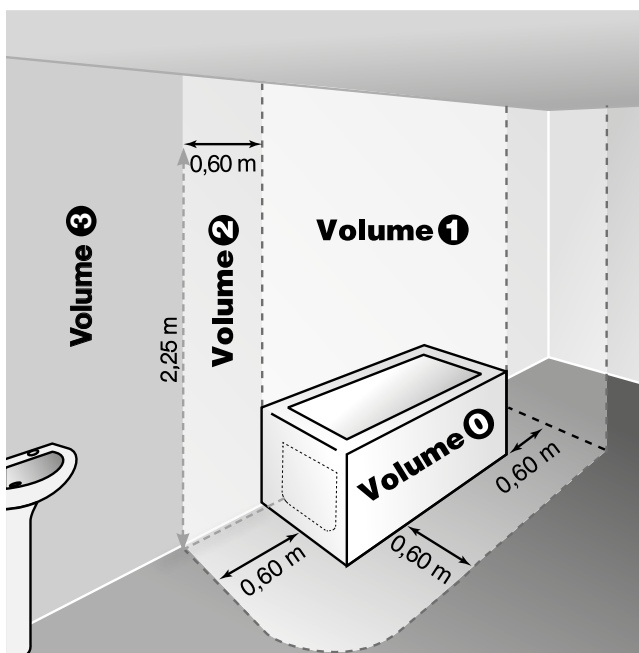

CE Classe II  IP 44

comfort delivered by

RADSON

Tamari H | Installatie

Normen klasse II - IP44 – Dubbel geïsoleerd

De toestellen zijn bovendien in overeenstemming met de Europese richtlijn 2004/108/EG (CE-markering op alle toestellen).

Plaatsing van uw radiator

Opdat u in alle comfort van uw radiator kunt genieten, vragen we u om de volgende aanbevelingen in acht te nemen:

- Het schema toont waar het toestel correct wordt geplaatst
- De onderkant van de behuizing moet zich op ten minste 150 mm van de vloer bevinden
- Het toestel moet op ten minste 50 mm afstand van de wand worden gehangen en mag niet boven een stopcontact worden geplaatst
- De minimale afstand van een tablet boven de radiatoren bedraagt 150 mm
- Het wordt aanbevolen om de radiator te plaatsen in de omgeving waar de warmteverliezen het grootst zijn (bv. ramen,...) en dit met behulp van bevestigingen aangepast aan de aard van de muur
- Het kan in volume 2 en 3 (Fig.1) van de badkamer worden geplaatst. Het toestel hoeft niet op een aardingslus te worden aangesloten
- Dit toestel mag nooit worden geïnstalleerd met de voeding aan de bovenzijde
- De regelkast mag niet op de vloer rusten
- Breng tijdens de plaatsing stutten aan om het toestel te beschermen